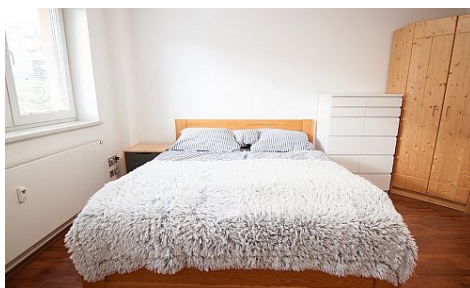

Popis nemovitosti

Atypický byt o **dispozici 3+kk** s dvěma šatnami a pracovnou se nachází v městské části Královo Pole na ulici Božetěchova. Lokalita se vyznačuje dobrou dostupností do města i do blízké přírody.

Další informace: <https://petrsyrovatka.cz/byt-bozetechova>